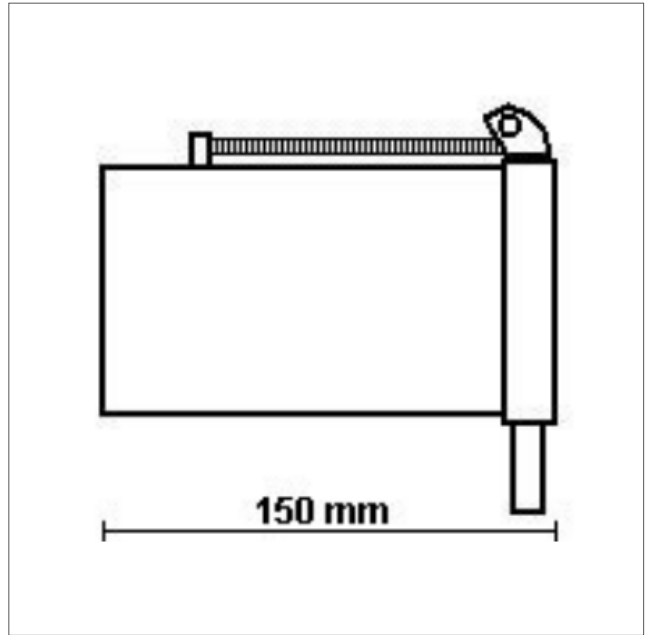

## KLVH

Galvanoidut putkisto-osat

Läppäventtiili

KLVH - Flap valve heavy duty

KLVH - flap valve drawing

Art.nr	Ø (mm)	Ø ulkomitta (mm)	Weight (kg)
KLVH-076-076	76	82,5	1,45
KLVH-108-108	108	114	1,95